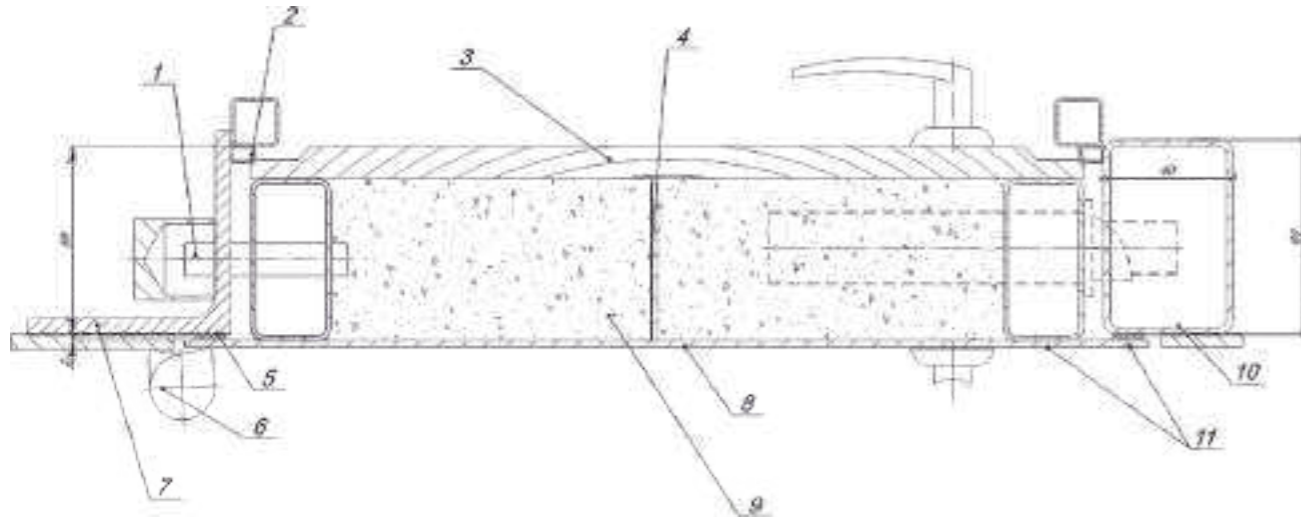

Разрез

1. Ригель противосъемный - 2 шт.
2. Уплотнитель REMONTIX профиль R
3. Накладка МДФ - 10 мм
4. Ребро жесткости полоса 2 мм
5. Уплотнитель REMONTIX профиль E 9x3 мм
6. Шарнир каплевидный с подшипником
7. Уголок 63x63x5 (ГОСТ 8509-93)
8. Полотно створки Металл 2 мм
9. Утеплитель ISOVER classic-twin-50/Y/C толщ. 60 мм
10. Труба 60x40x2

*МДФ отделка (для откосов) в комплект не входит

Чертеж двери Универсал Плюс
внутреннего открывания

Вид снаружи

Вид изнутри (из помещения)

Варианты отделки

Внешняя отделка: «Крокодил серый»
Внутренняя отделка: «Лиственница светлая»
Фрезеровка: Универсал 12

Внешняя отделка: «Крокодил черный»
Внутренняя отделка: «Лиственница амурская»
Фрезеровка: Универсал 1

Внешняя отделка: «Антик медь»
Внутренняя отделка: «Дуб серый»
Фрезеровка: Универсал 13