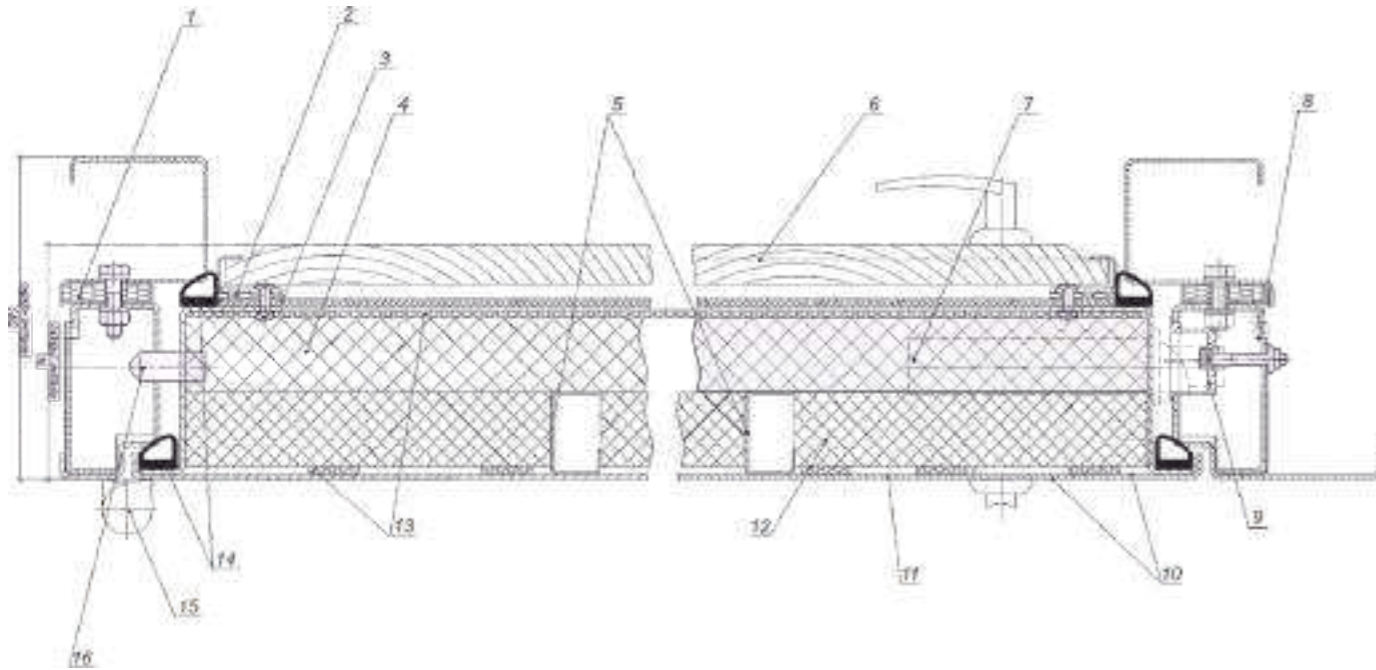

Разрез

1. Терморазрыв рамы (вспененый ПВХ - 8 мм)	10. Порошковое напыление
2. Терморазрыв створки (вспененый ПВХ - 3 мм)	11. Полотно створки Металл - 2 мм
3. Накладка ХДФ - 3 мм	12. Пеноплекс - 30 мм
4. Пенопласт ПСБ-С15 - 30 мм	13. Пенофол фольгированный - 3 мм
5. Ребро жесткости металл - 1,5 мм	14. Уплотнитель РГ-31 (Два контура)
6. Накладка МДФ - 10 мм	15. Шарнир каплевидный с подшипником
7. Замок	16. Ригель противосъемный - 2 шт.
8. Защита ригелей	
9. Эксцентрик защелки (для регулировки прижатия створки)