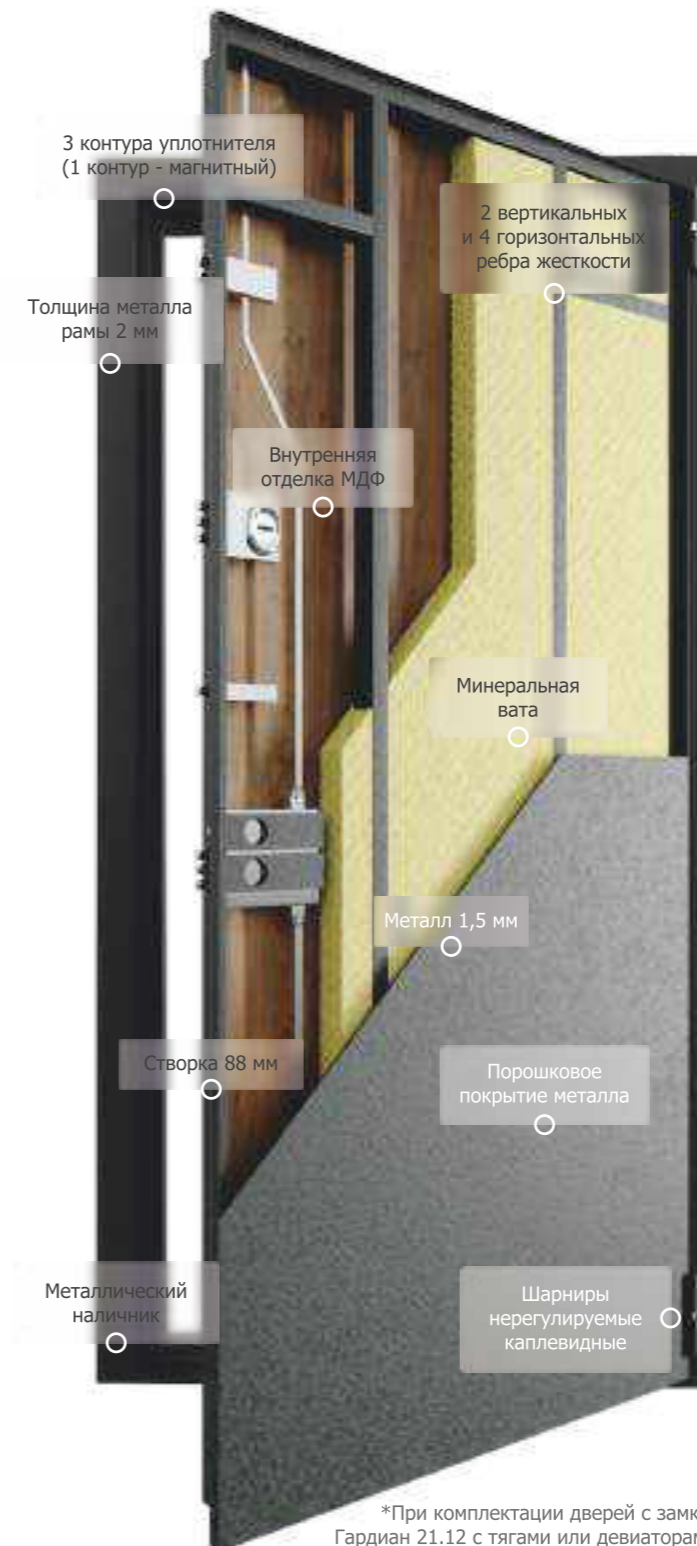

Модель «Эталон Plus»

Три контура уплотнения

Преимущества

- ✓ Повышенная звуко- и шумоизоляция
- ✓ **Минимальные/максимальные размеры:** 500*500 мм/1100*2300 мм
- ✓ **Изготовление** с обратной рамой, нестандартным наличником
- ✓ **Комплектации:** фрезеровка Зеркало (размер от 1850*800 мм), уличный пакет (лак на антик, грунт на муар, грунт на МДФ накладку)

Конструктив

Цельногнутая конструкция полотна и коробки

Толщина металла створки/рамы: 1,5 мм/2 мм

Толщина створки/рамы: 88 мм/133 мм

Ребра жесткости: вертикально 2 шт., горизонтально 4 шт.

Утеплитель: минеральная вата

Уплотнитель: 2 шт. из вспененной резины, 1 шт. магнитный

Шарниры: нерегулируемые каплевидные

Направление открывания: наружное

Звукоизоляция: 1 класс (по ГОСТ 31173-2016)

Теплоизоляция: 2 класс (по ГОСТ 31173-2016)

Класс двери по механической прочности: М5*