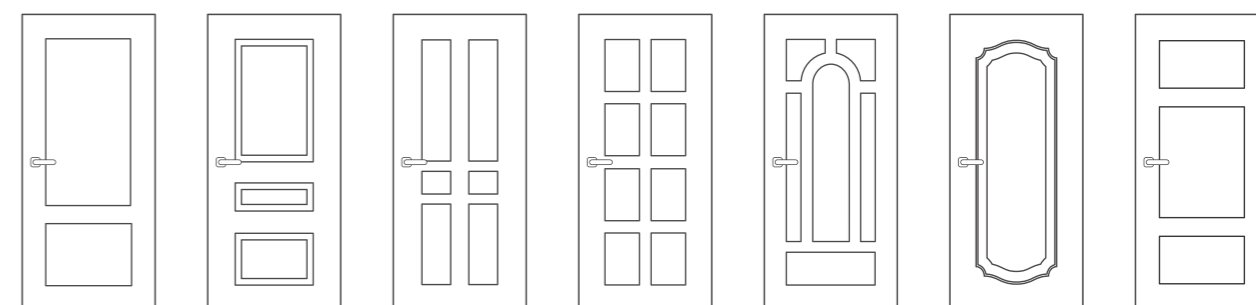

Классика 1   Классика 2   Классика 3   Классика 4   Классика 5   Классика 6   Классика 7