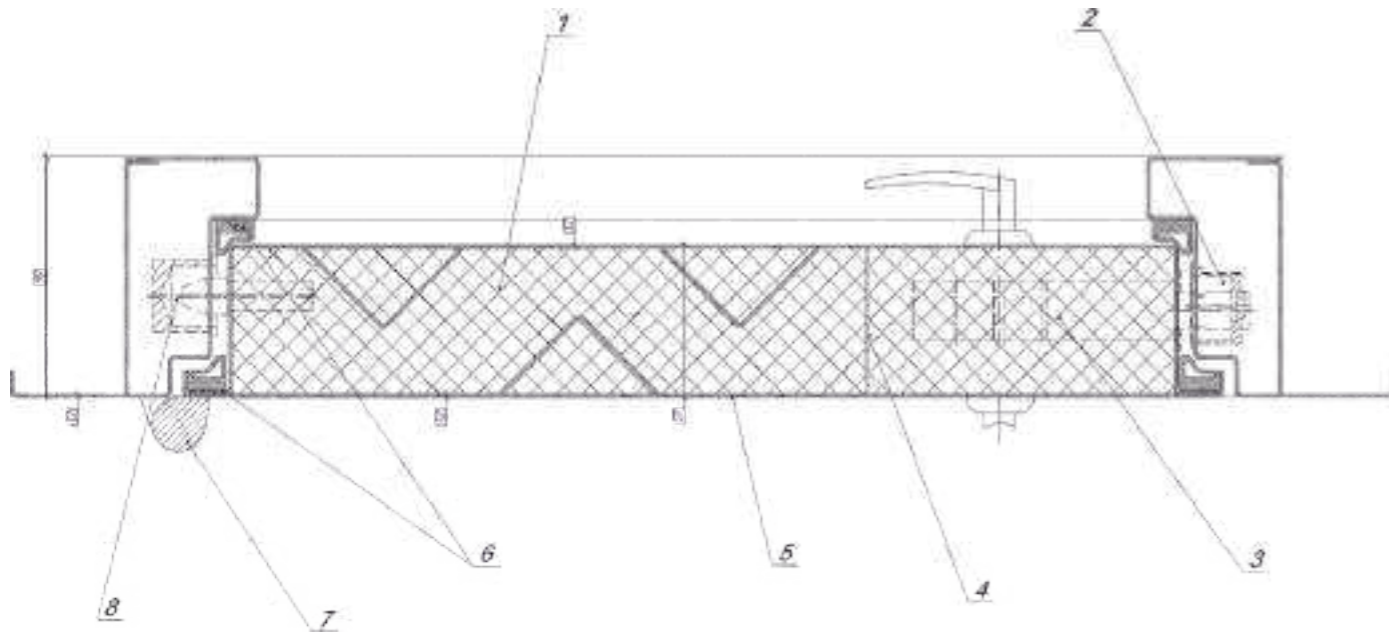

Разрез

1. Минеральная вата 50 мм
2. Эксцентрик защелки (без регулировки прижатая створка)
3. Замок
4. Усиление под замок
5. Порошковое напыление
6. Уплотнитель РГ-31 (два контура)
7. Шарнир каплевидный с подшипником
8. Ригель противосъемный - 2 шт.