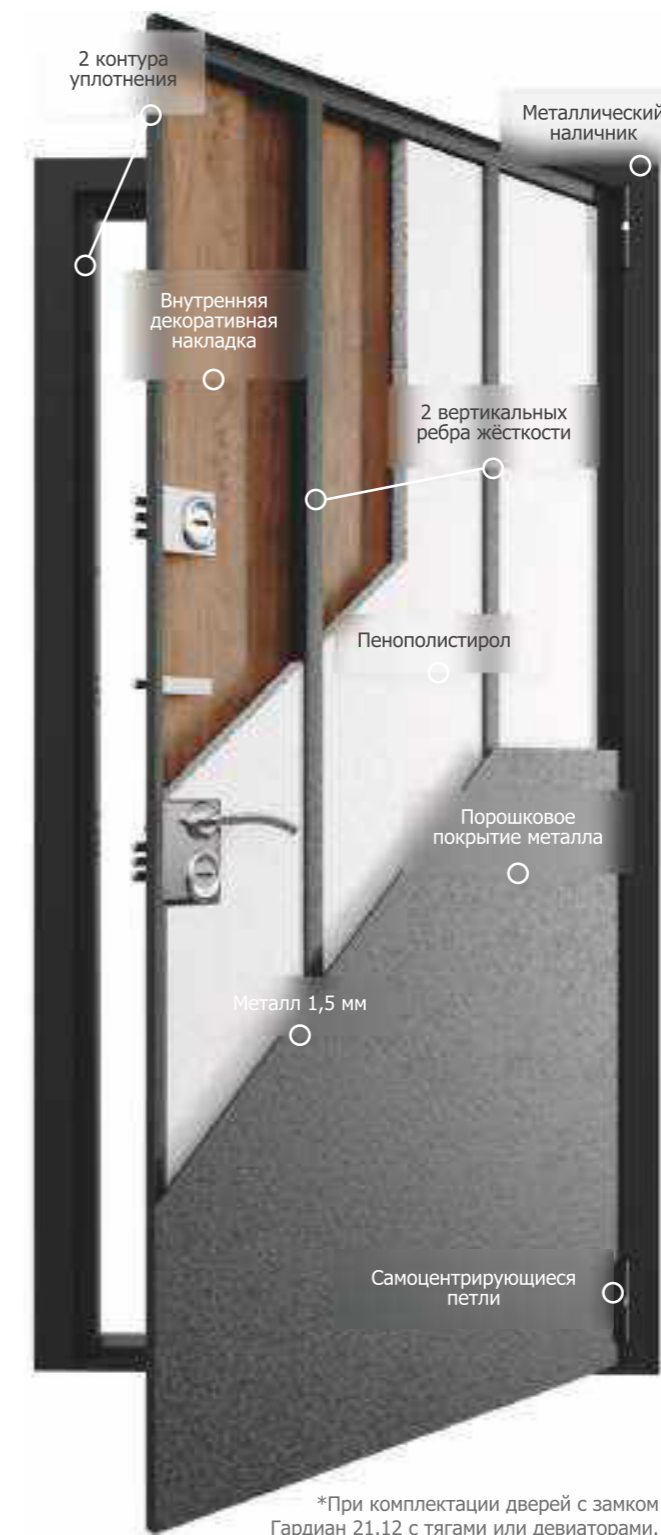

Модель «Комфорт Лайт»

Оптимальный выбор для вашей квартиры

Преимущества

- ✓ Комфортная цена
- ✓ Широкий выбор цветов
- ✓ **Минимальные/максимальные размеры:** 500*500 мм/1100*2300 мм
- ✓ **Изготовление** с глухими частями, обратной рамой, нестандартным наличником
- ✓ **Комплектации:** металл-металл, фрезеровка Зеркало (размер от 1850*800 мм)

Конструктив

Цельногнутая конструкция полотна и коробки

Толщина металла створки/рамы: 1,5 мм

Толщина створки/рамы: 70 мм/112 мм

Ребра жесткости: 2 шт.

Утеплитель: пенополистирол

Уплотнитель: 2 контура уплотнителя из вспененной резины

Петли: нерегулируемые каплевидные на опорном подшипнике

Направление открывания: наружное

Звукоизоляция: 1 класс (по ГОСТ 31173-2016)

Теплоизоляция: 2 класс (по ГОСТ 31173-2016)

Класс двери по механической прочности: М5*