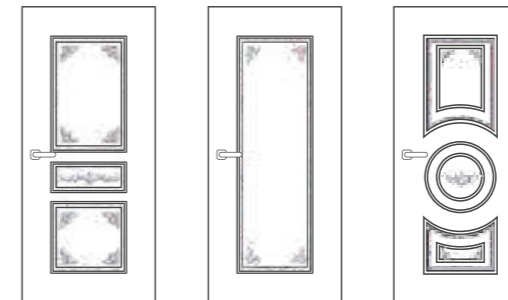

Фрезеровки

АМПИР

Ампир 1

Ампир 2

Ампир 3