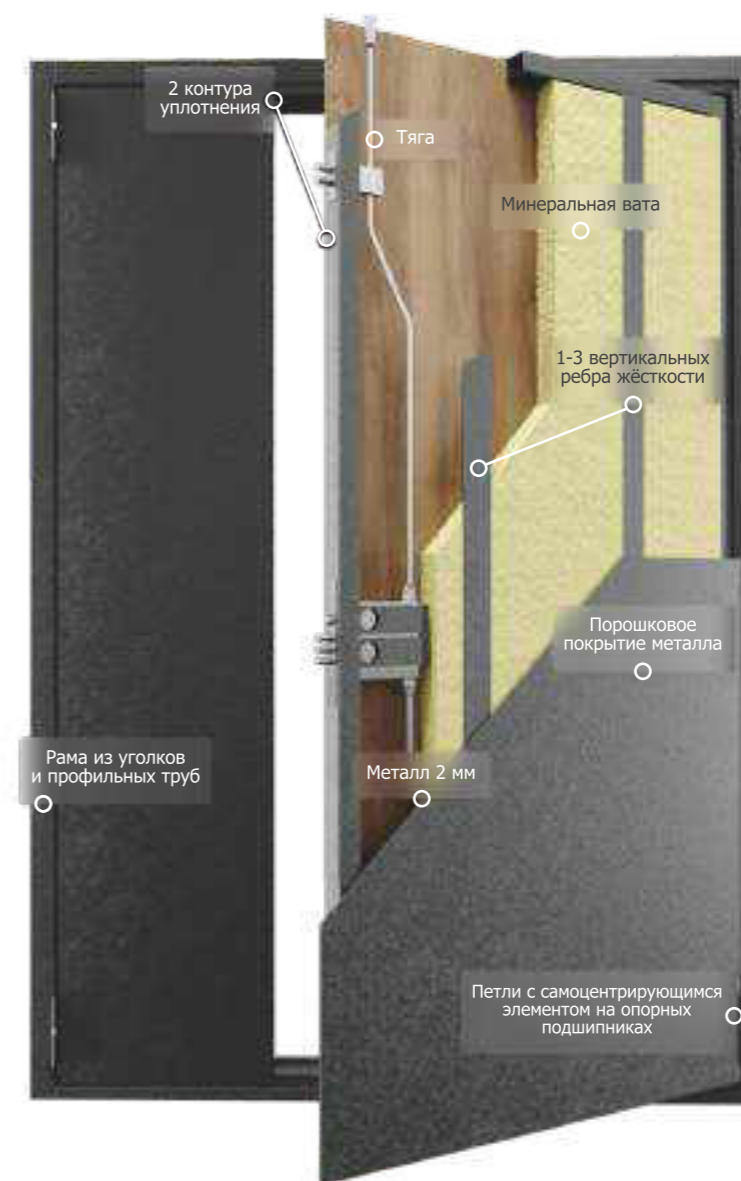

Модель «Универсал Plus»

Преимущества

- ✓ **Минимальные/максимальные размеры:** 500*500 мм/1200*2350 мм
- ✓ **Максимальные размеры:** двустворчатые - 1900*2350 мм; с глухой частью - 1900*2600 мм
- ✓ **Изготовление** с обратной рамой, рамой квадрат + уголок, внутреннего открывания, решеткой вместо глухой части, нестандартным наличником
- ✓ **Комплектации:** металл-металл, без внутренней накладки, со стеклопакетом, ковкой, внутренней накладкой МДФ, под фурнитуру клиента

Двери со стеклопакетом