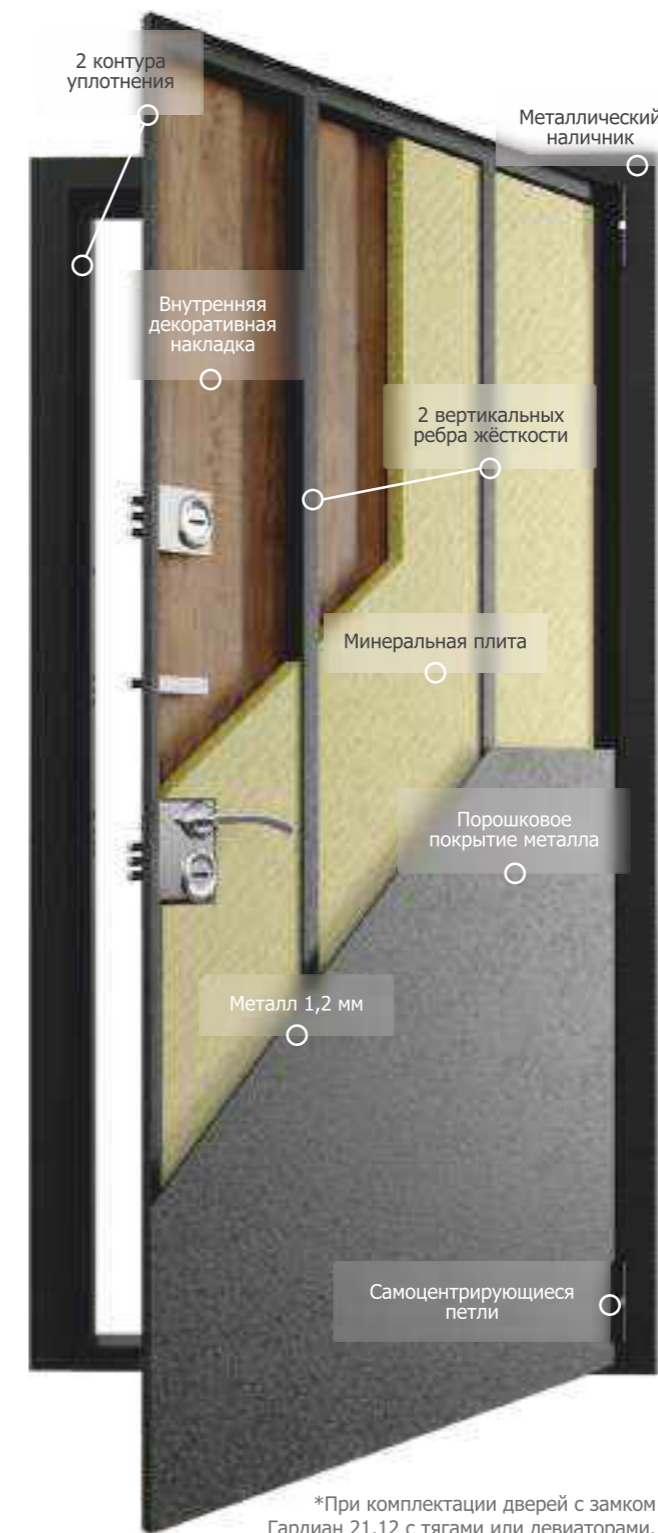

Модель «Уют»

Оптимальный выбор для вашей квартиры

*При комплектации дверей с замком Гардиан 21.12 с тягами или девиаторами.

Преимущества

- ✓ Комфортная цена
- ✓ Широкий выбор цветов
- ✓ **Минимальные/максимальные размеры:** 500*500 мм/1100*2300 мм
- ✓ **Комплектации:** металл-металл, фрезеровка Зеркало (размер от 1850*800 мм)

Конструктив

Цельногнутая конструкция полотна и коробки

Толщина металла створки/рамы: 1,2 мм

Толщина створки/рамы: 57 мм/99 мм

Ребра жесткости: 2 шт.

Утеплитель: минеральная плита

Уплотнитель: 2 контура уплотнения

Петли: нерегулируемые каплевидные с упорным подшипником

Направление открывания: наружное

Звукоизоляция: 1 класс
(по ГОСТ 31173-2016)

Теплоизоляция: 2 класс
(по ГОСТ 31173-2016)

Класс двери по механической прочности: М5*