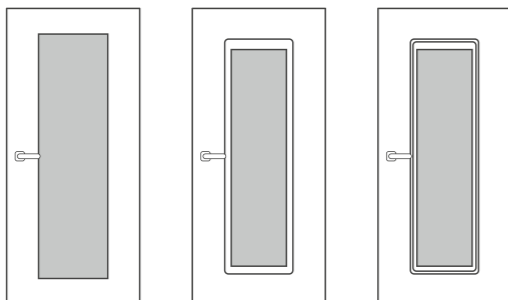

ЗЕРКАЛА

Зеркало 1

Зеркало 2

Зеркало 3