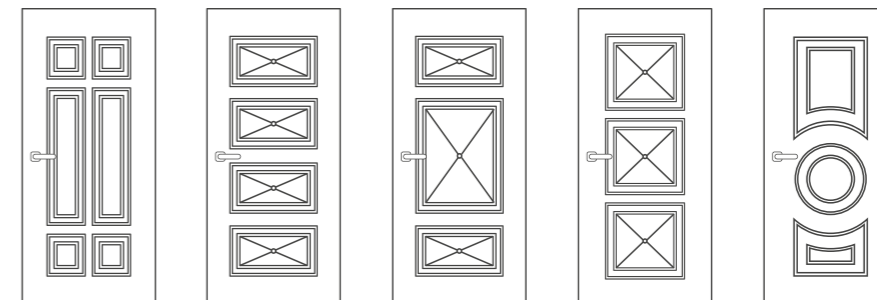

АРТ-ДЕКО

Арт-деко 1

Арт-деко 2

Арт-деко 3

Арт-деко 4

Арт-деко 5