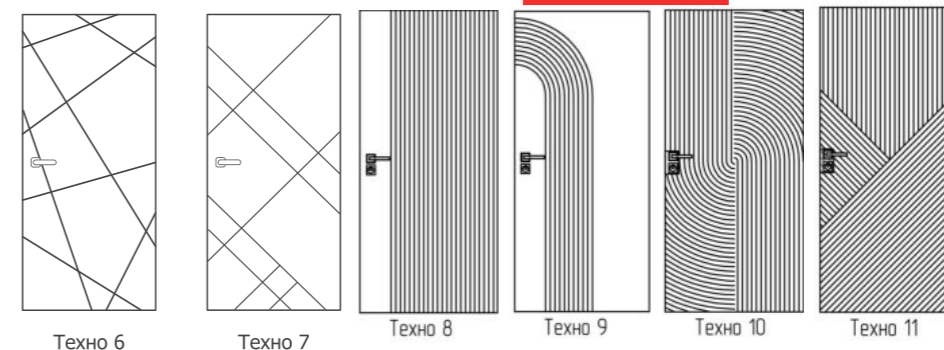

Новинка! Техно