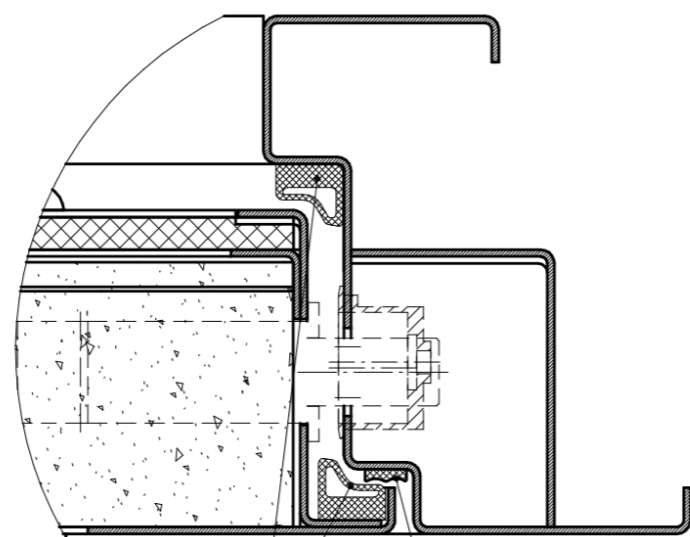

Уплотнитель РГ-31

Уплотнитель REMONTIX профиль E 9x3 мм