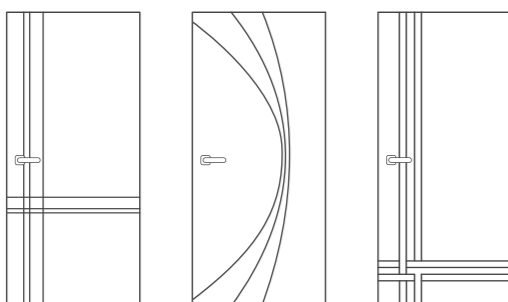

МОДЕРН

Модерн 1

Модерн 2

Модерн 3