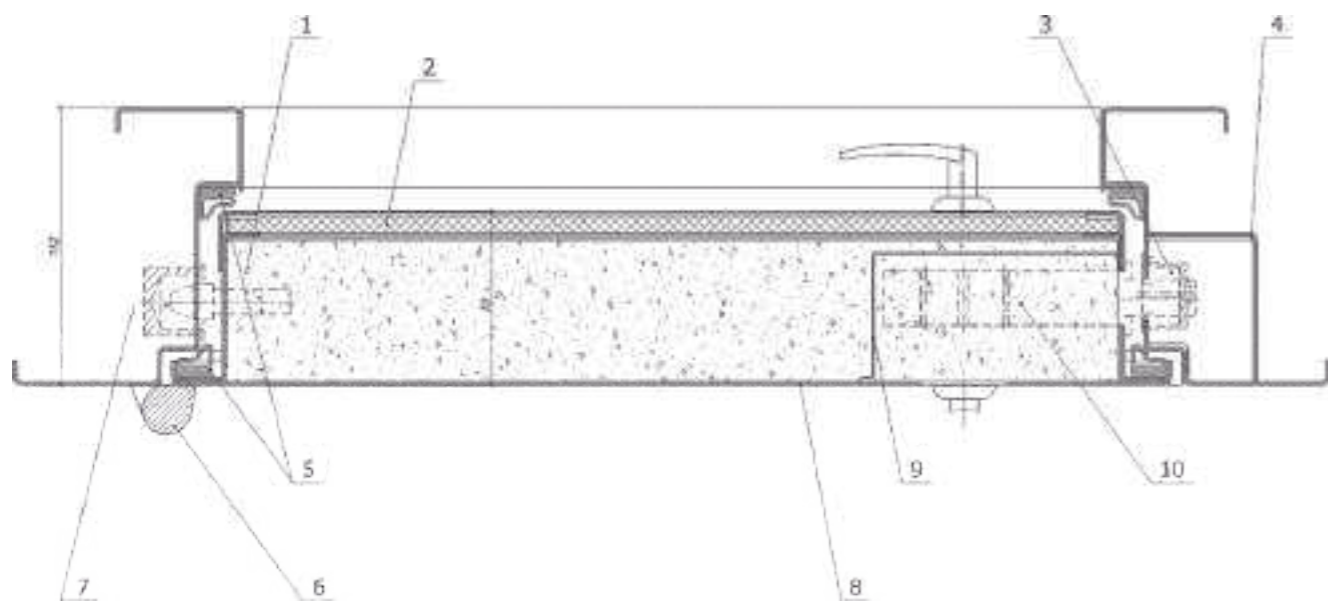

Разрез

1. Пенопласт ПСБ-С15-60 мм
2. Накладка МДФ - 10мм (6мм)
3. Эксцентрик защелки для регулировки прижатия створок
4. Защита ригелей
5. Уплотнитель РГ-31 (Два контура)
6. Шарнир каплевидный с подшипником
7. Ригель противосъемный - 2 шт.
8. Порошковое напыление
9. Усиление под замок
10. Замок

Появилась возможность добавлять
3й контур уплотнения (через строитель)