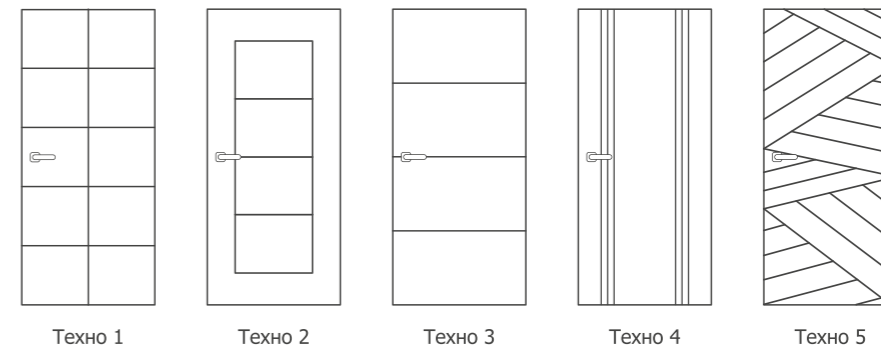

Фрезеровки

ТЕХНО