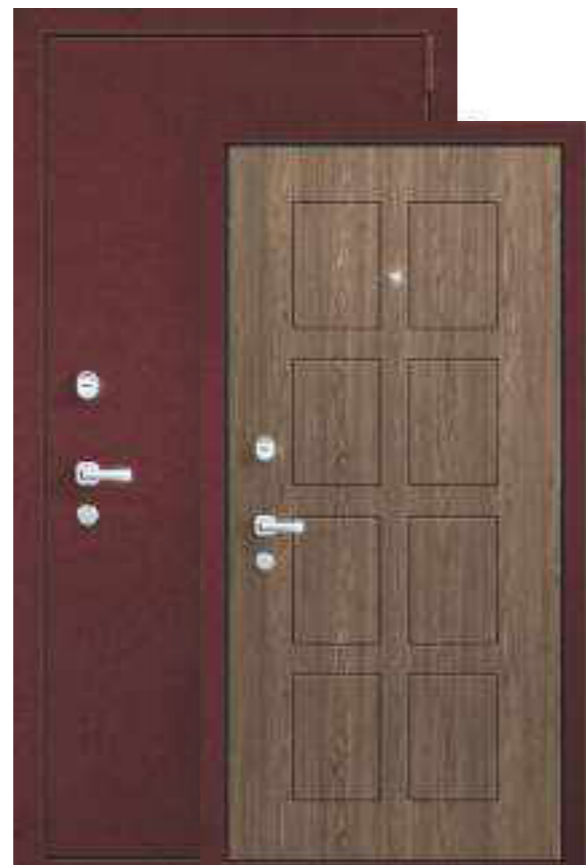

Внешняя отделка: «Крокодил бордовый»
Внутренняя отделка: «Лиственница амурская»
Фрезеровка: Классика 4