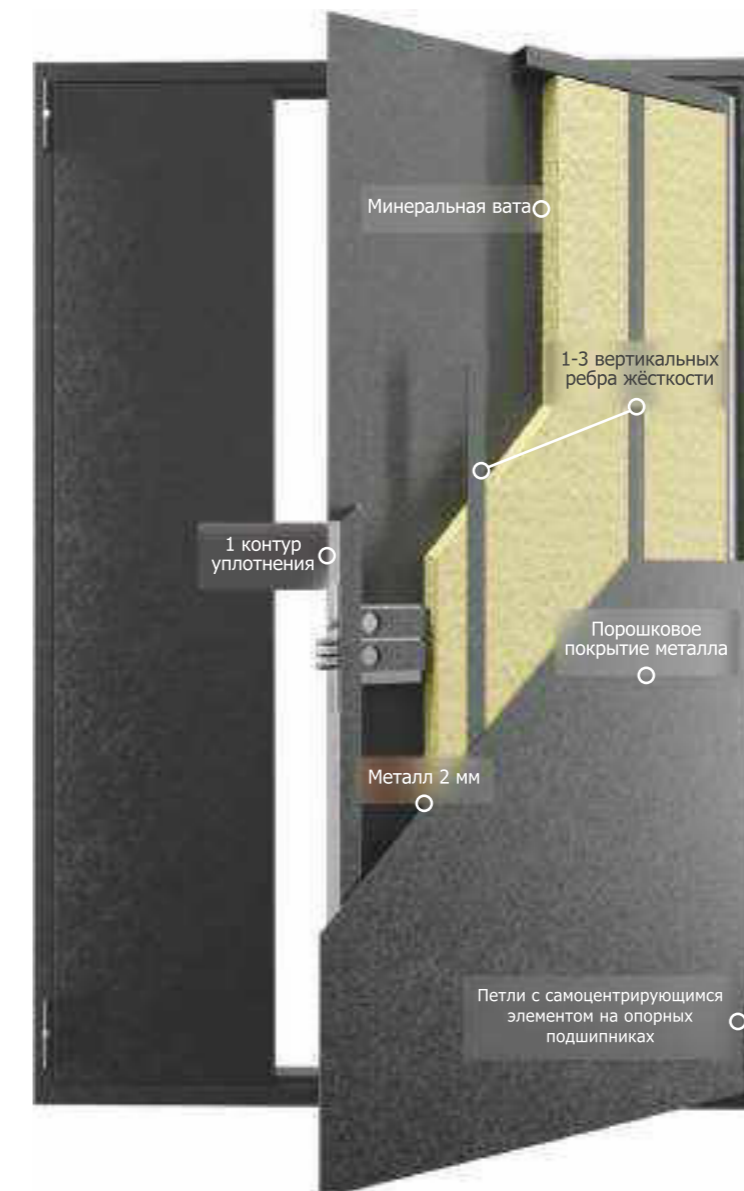

Конструктив

Сварная конструкция (профильный металлопрокат)

Толщина металла полотна:
холоднокатанная сталь 2 мм

Толщина створки: от 42 мм до 52 мм

Размеры профилей рамы:
уголок 50*50 мм, квадрат труба 50*50 мм

Утеплитель: минеральная вата

Уплотнитель: 1 контур уплотнителя из вспененной резины

Ребра жесткости:
вертикально 1 до 3 шт.

Петли: нерегулируемые каплевидные на опорном подшипнике (возможно усиление зоны петель)

Направление открывания:
наружное