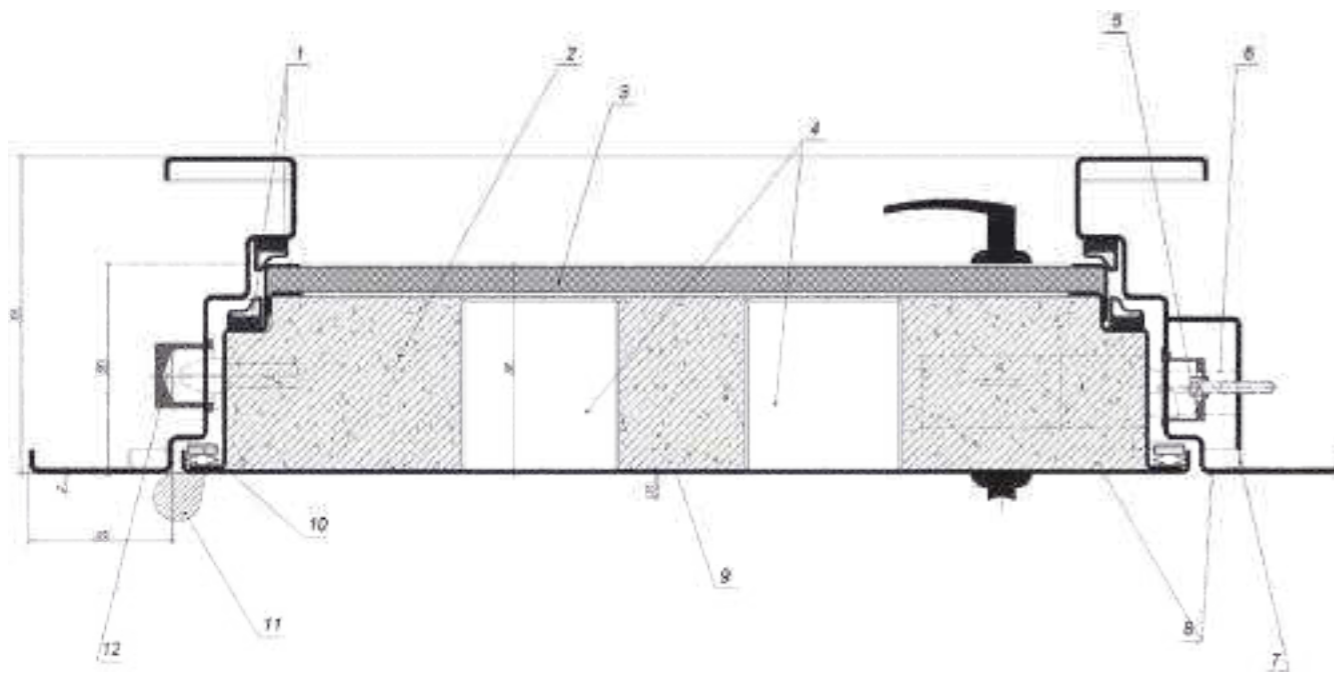

Разрез

1. Уплотнитель РГ-31 (Два контура)
2. Утеплитель ISOVER classic-twin-50/Y/C толщ. 100 мм
3. Накладка МДФ -10мм (16мм)
4. Ребро жесткости металл 1,5мм
5. Эксцентрик защелки для регулировки прижатия створки
6. Защита ригелей
7. Полотно рамы Металл 2 мм
8. Порошковое напыление
9. Полотно створки Металл 1,5мм
10. Магнитный контур E02
11. Шарнир каплевидный с подшипником
12. Ригель противосъемный -2шт.