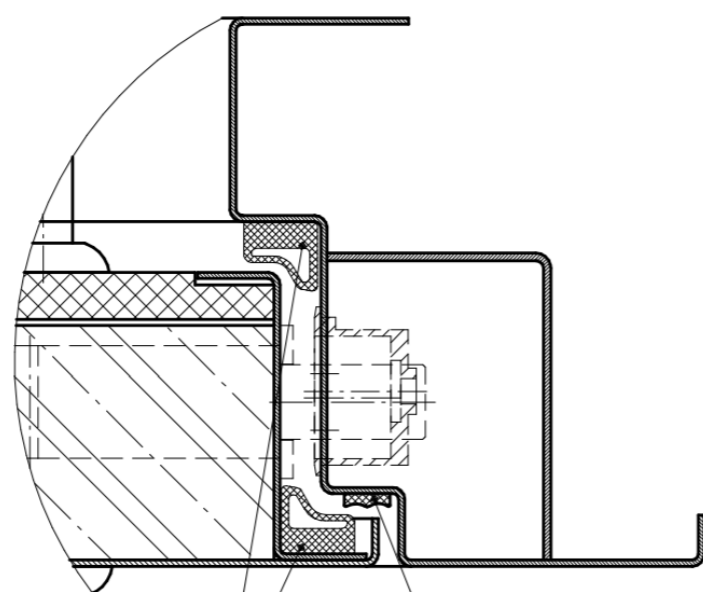

Уплотнитель РГ-31

Уплотнитель REMONTIX профиль E 9x3 мм