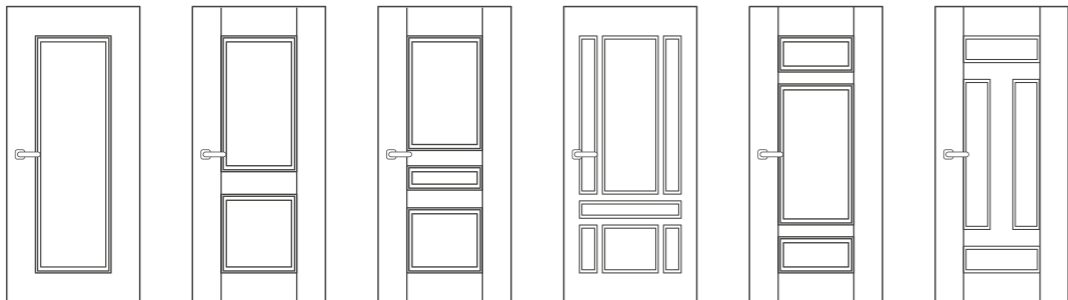

Фрезеровки

ВЕРСАЛЬ

Версаль 1

Версаль 2

Версаль 3

Версаль 4

Версаль 5

Версаль 6