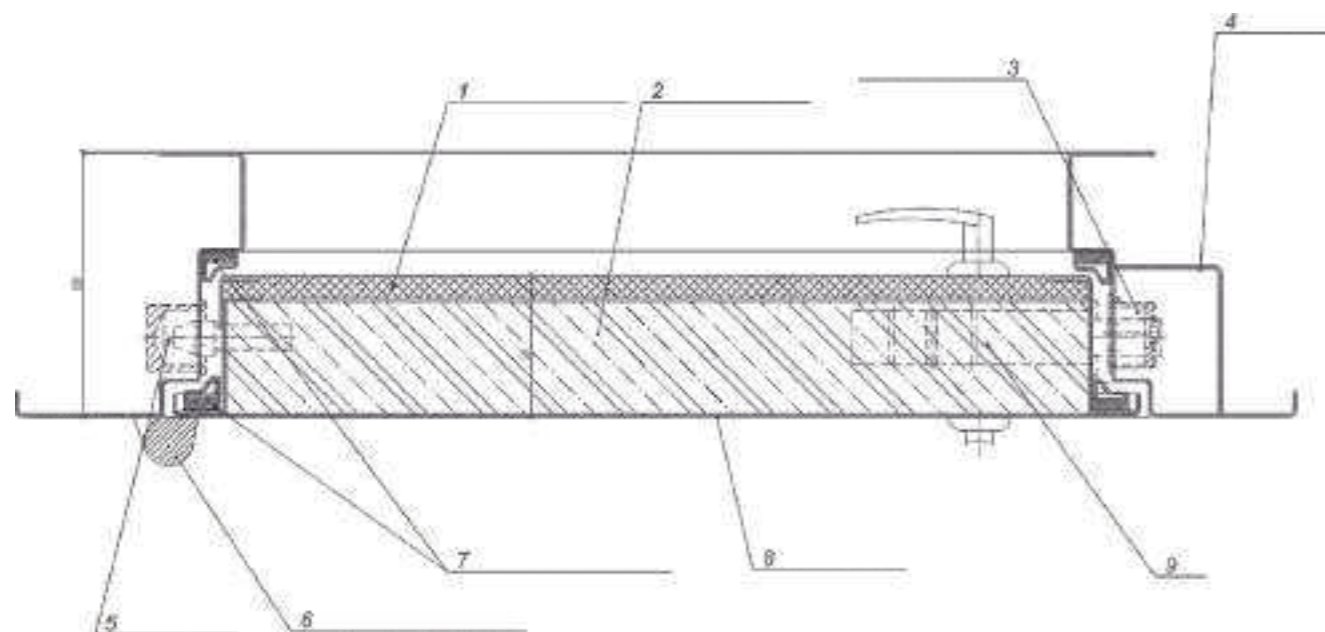

Разрез

1. Накладка МДФ - 10 мм (6 мм)
2. Минеральная плита - 50 мм
3. Эксцентрик защелки для регулировки прижатия створок
4. Защита ригелей
5. Ригель противосъемный - 2 шт.
6. Шарнир каплевидный с подшипником
7. Уплотнитель РГ-31 (два контура)
8. Полотно (сталь х/к 1,2 мм)
9. Замок

Появилась возможность добавлять
3й контур уплотнения (через постройтель)